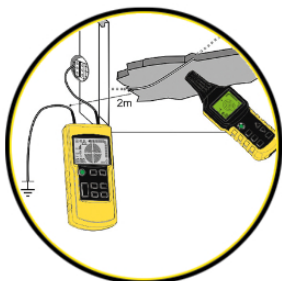

Localizador de cables

Para cualquier trabajo de renovación, mejora o mantenimiento, el LOCAT-N superará sus expectativas.

Seguimiento de un circuito enterrado

Búsqueda de fusibles

Detección de defectos de un sistema de suelo radiante

Localización y seguimiento de líneas y tomas

Detección de la zona obstruida de un tubo no metálico

Identificación de la tensión de red y búsqueda de corte en el circuito

Detección de un tubo metálico de suministro de agua