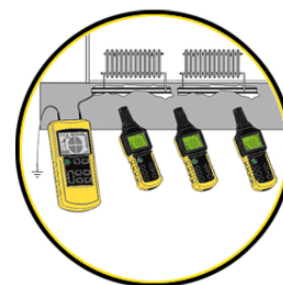

Identificación de la tensión de red y búsqueda de corte en el circuito